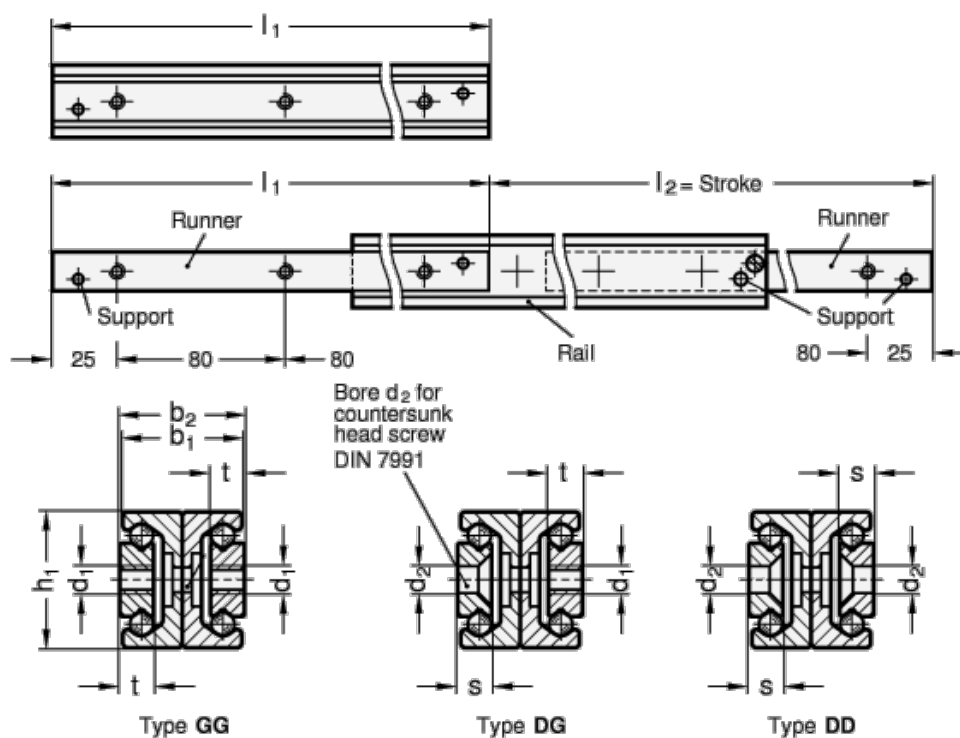

Varenummer: 20240843930DG

Beskrivelse: E+G udtræksskinne GN 2408-43-930-DG

Mål

b1 = 42

b2 = 44

d1 = M8

d2 = 8.5

h1 = 43

L1 = 930 - 966

s = 4.5

t =

Vægt i (g) = 9770